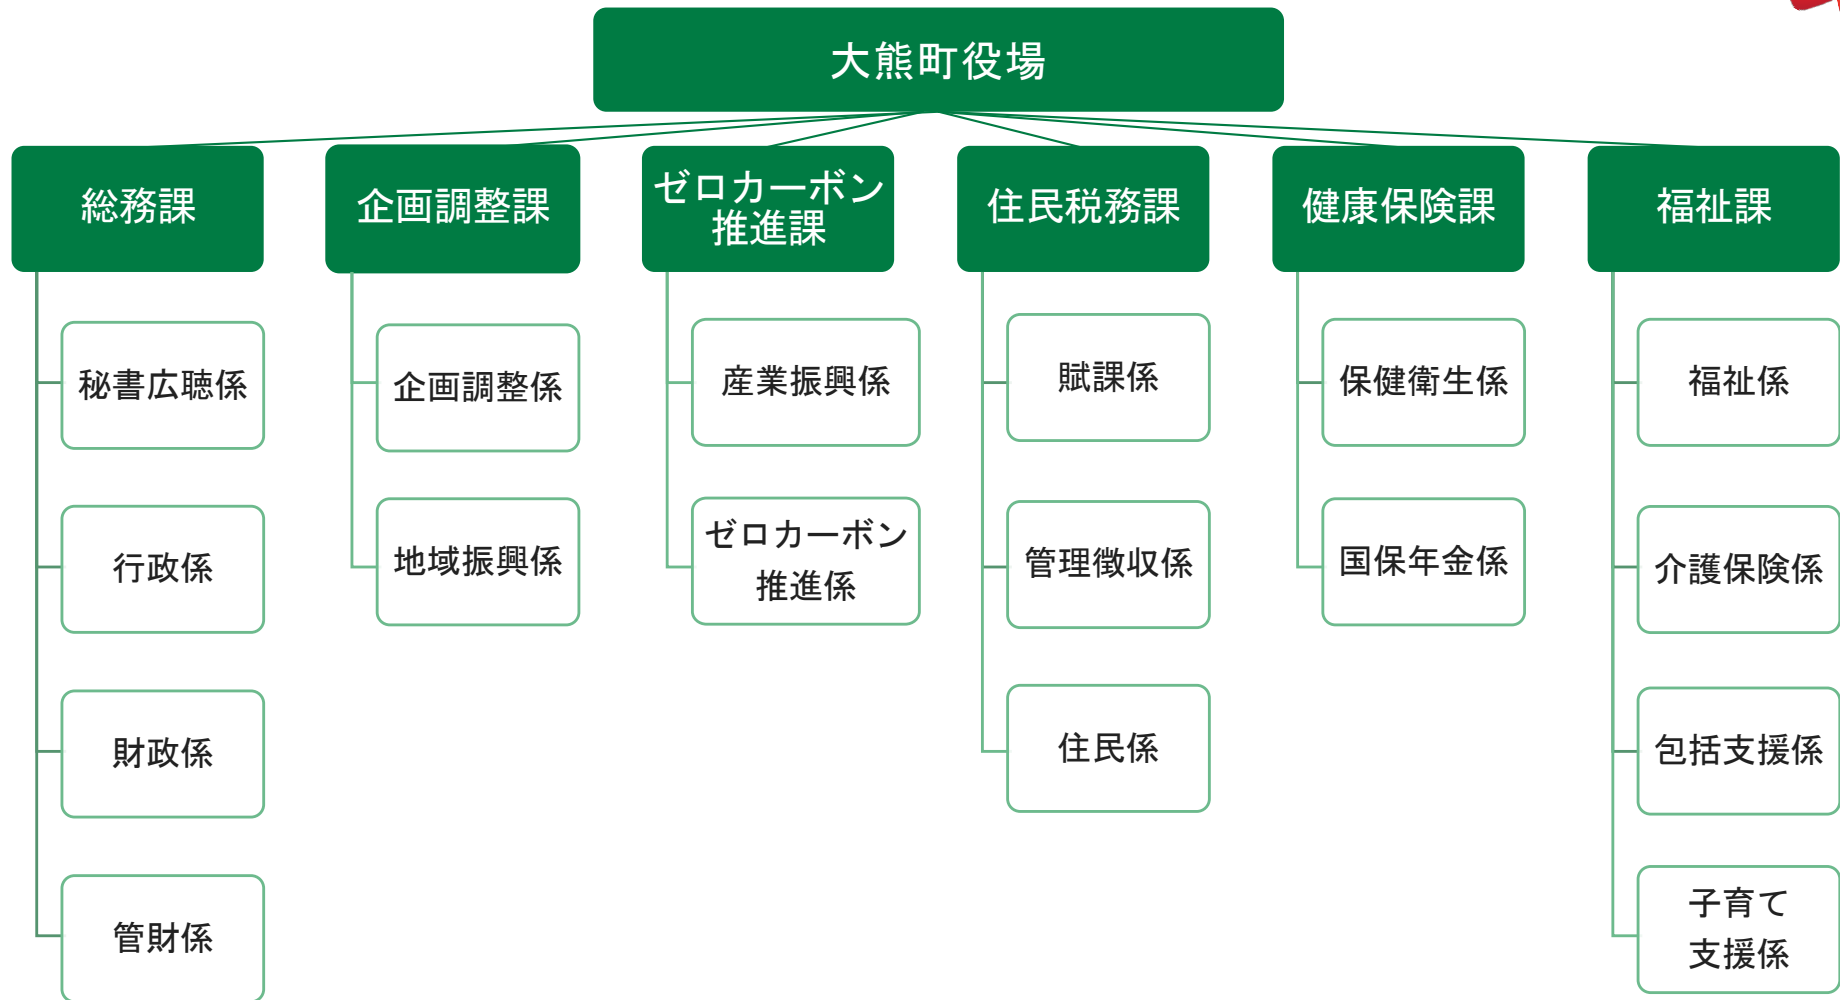

大熊町役場について 組織構成①

大熊町役場について 組織構成②

会津若松出張所、いわき出張所、中通り連絡事務所