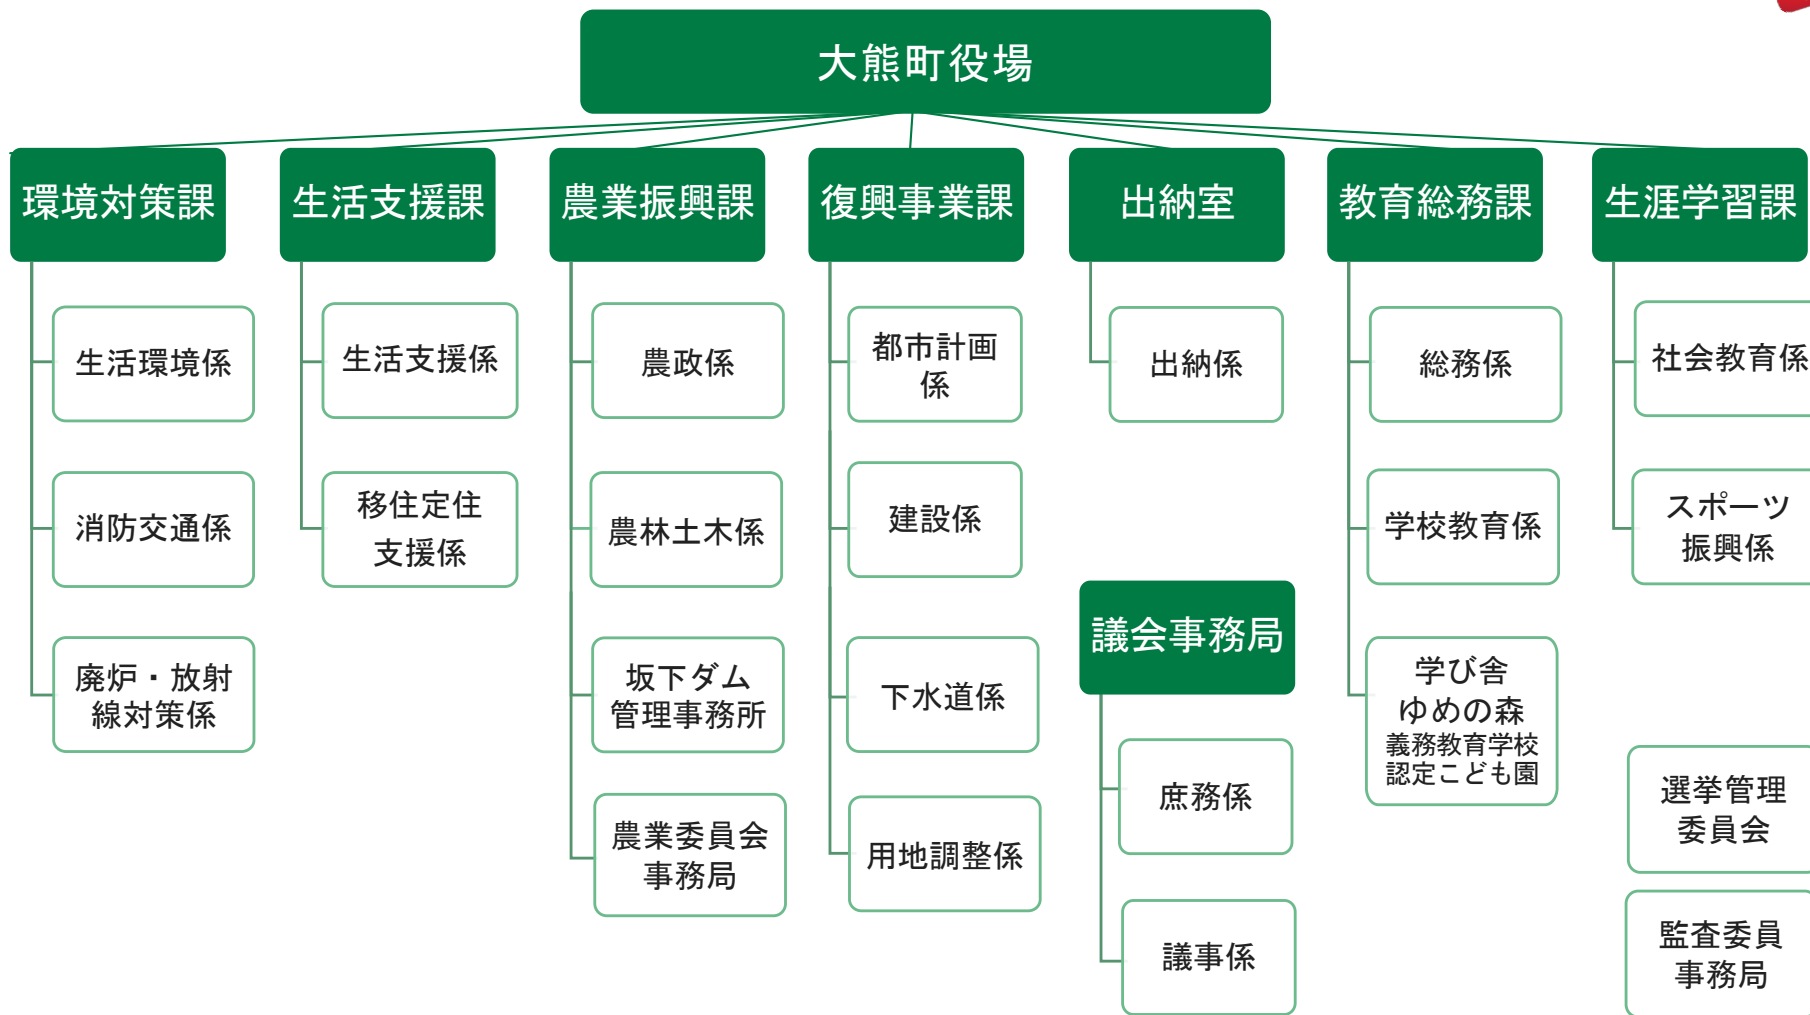

大熊町役場について 組織構成①

大熊町役場について 組織構成②

会津若松出張所、いわき出張所、中通り連絡事務所